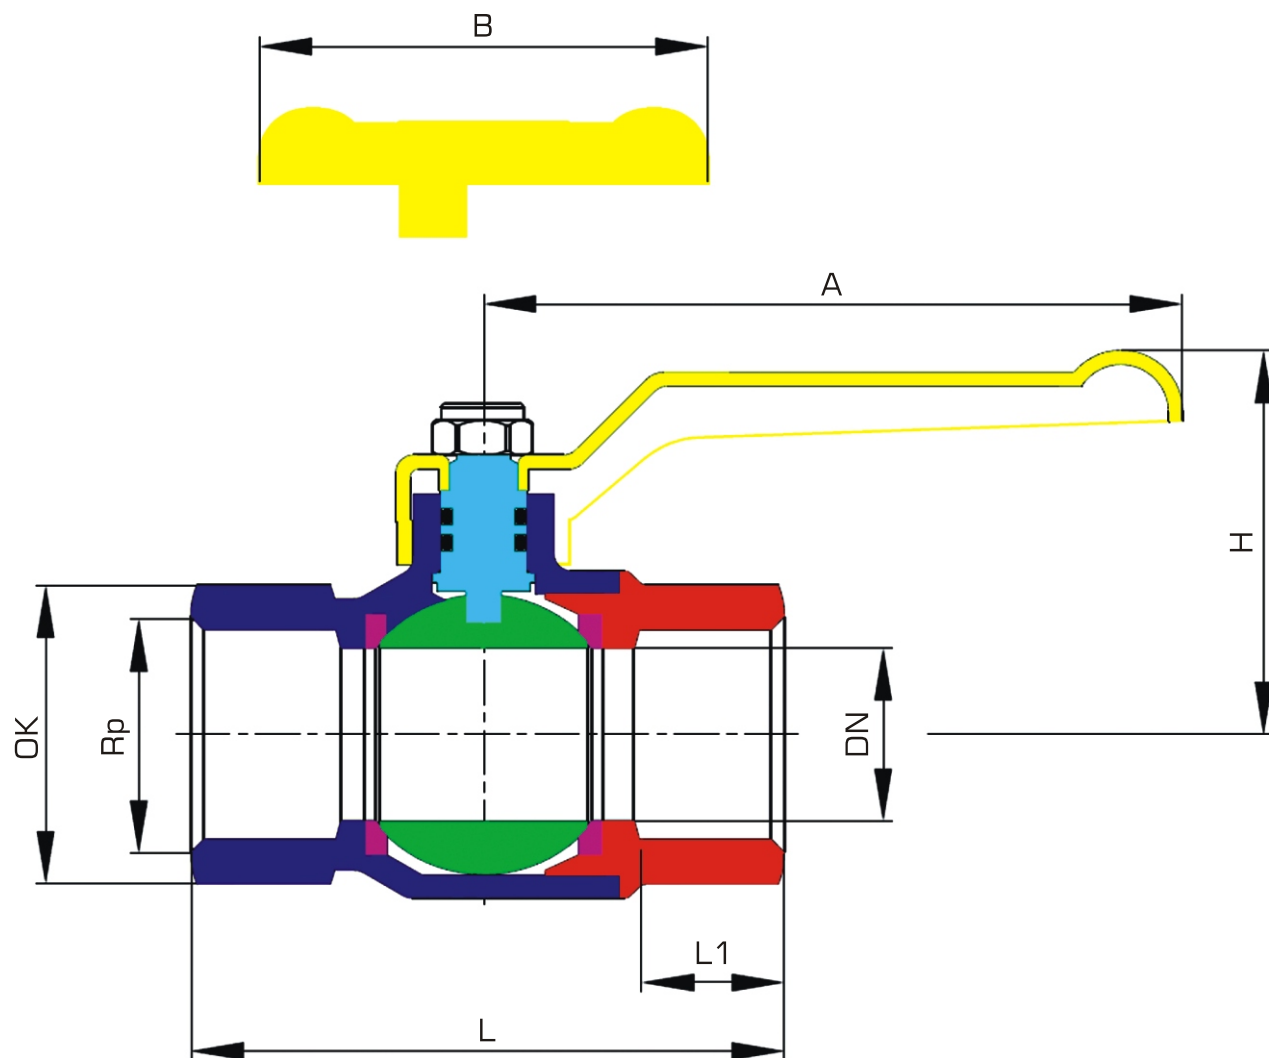

Kuglaste slavine navojne

Kuglaste slavine s navojnim spojem namijenjene su za uporabu svugdje gdje je potreban zaporni element na instalacijama plina, vode, naftnih derivata i raznih drugih neagresivnih medija. Proizvodi se ispituju u skladu s europskom normom DIN EN 331. Slavine proizvodimo u dimenzijama od DN15 - DN25 sa punim promjerom kugle tako da je gubitak tlaka medija kod protoka kroz slavinu zanemariv. Slavine se isporučuju u izvedbi s ručicom ili leptir ručicom. Navojni spojevi Rp izvedeni su za cijevne spojeve prema DIN 2999.

Područje primjene ;

- plin : tlak MOP5 bar, temperatura -10°C do +60°C
- voda : tlak do 25 bar, temperatura -10°C do +110°C
- zrak : tlak do 16 bar, temperatura -10°C do +110°C

Nazivna veličina DN mm	Dimenzije u mm						
	Rp	OK	L	L1	A	H	B
15	1/2"	25	59	15	80	40	51
20	3/4"	31	68	16	80	44	51
25	1"	39	80	19	115	59	71