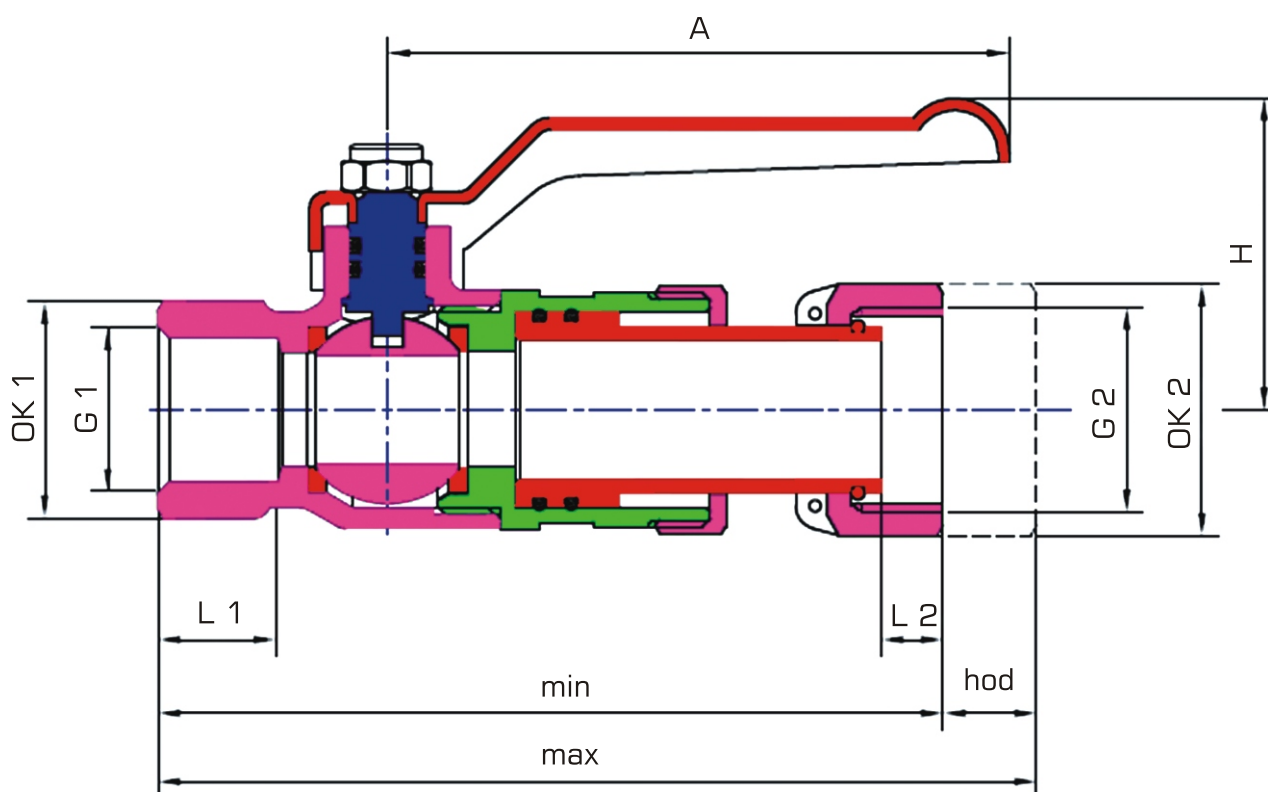

IKOM

GOSPODAR PLINA I VODE
INDUSTRIJA KOMUNALNE OPREME I MJERILA D.O.O.

Kuglasta slavina sa teleskopskom spojnicom

KOVINSKA 7, 10090 ZAGREB, HRVATSKA
PRODAJA: TEL. +385 (0)1 34 50 624, FAX. +385 (0)1 34 50 623
www.ikom-mjerila.hr

Kuglasta slavina sa teleskopskom spojnicom

Kuglaste slavine sa teleskopskom spojnicom upotrebljavaju se svugdje gdje je potrebno olakšati izmjenu dijelova kao što je vodomjer, razni nastavci u vodomjerskom sklopu i sl. jer ima karakterističan pomak koji zamjenjuje produžavanje ili skraćivanje cijevi ili cijelog sklopa i uvelike olakšava montažu ili demontažu. Kuglaste slavine sa teleskopskim nastavkom proizvodimo u dimenzijama od DN15 do DN25. Osnovne dimenzije kuglaste slavine sa teleskopskom spojnicom prikazane su u dolje navedenoj tablici.

G 1	max (mm)	min (mm)	hod	G 2	L 1	L 2	A	H	OK 1	OK 2
1/2"	113	101	12	3/4"	15,2	8	80	40	25	29
3/4"	131	109	22	1"	12,7	9,7	80	44	31	36
1"	163	133	30	5/4"	14	11,8	115	59	39	46